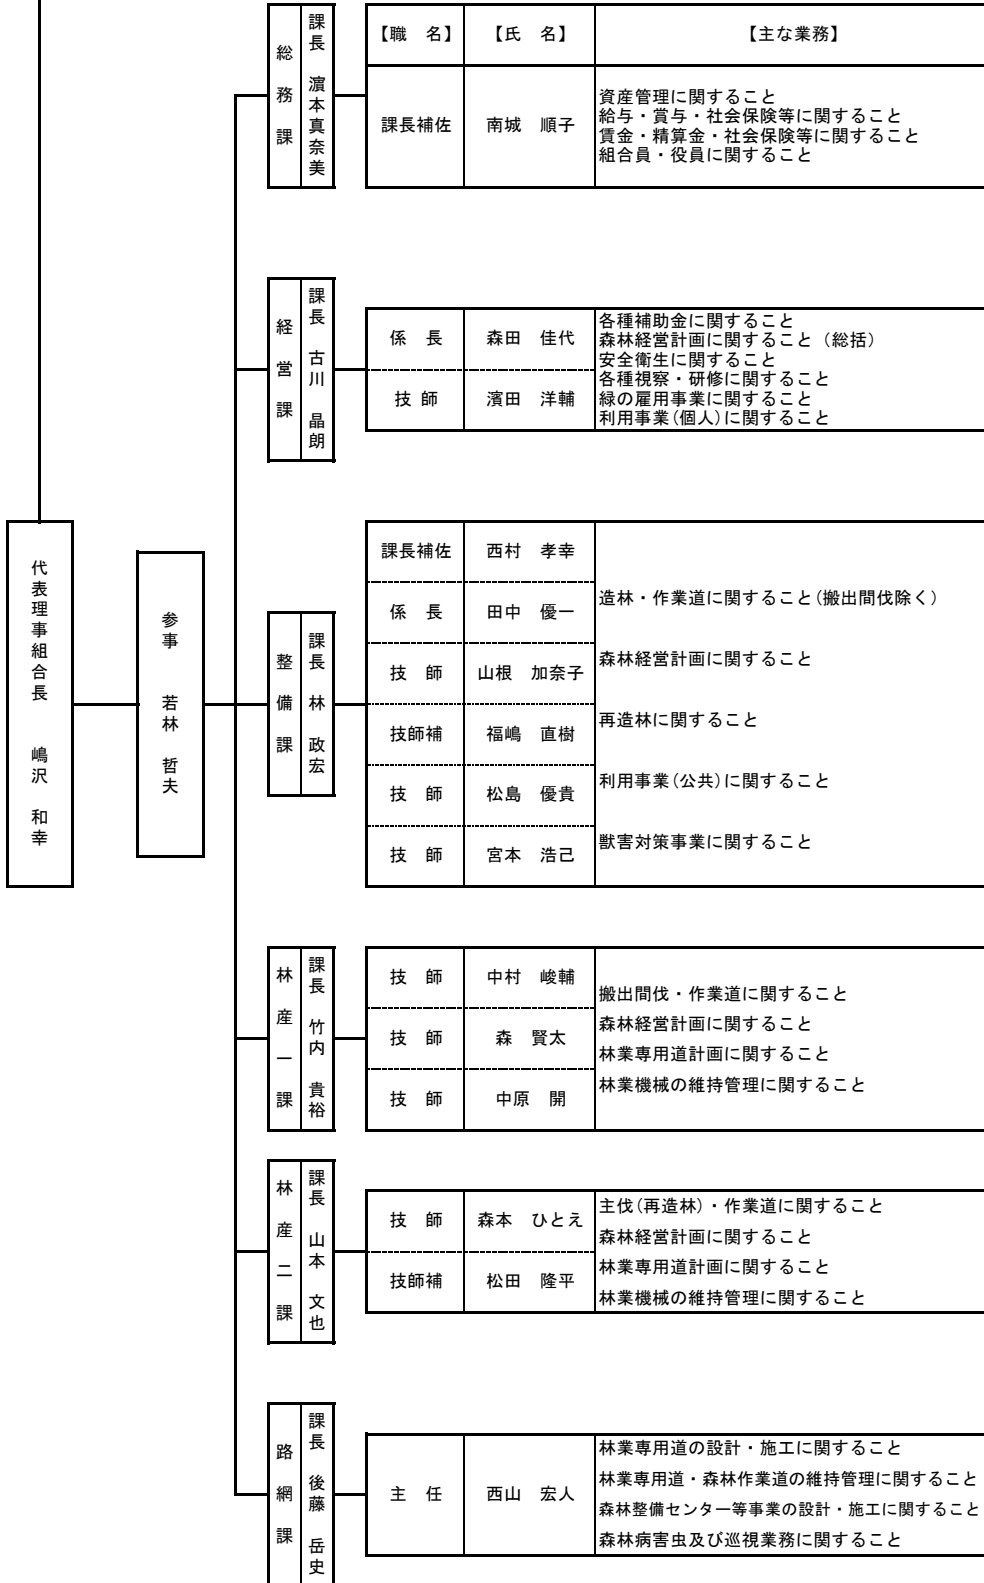

鳥取県東部森林組合組織図

令和3年2月10日現在

組合員	3,004名
総代	210名
役員	理事 17名 総務委員 8名 事業委員 8名 監事 3名

職員	22名
技能員	49名
計	71名

整備課技能員 (5班24名)	
班長	岡 元気
班長代理	太田 誠 木原 祐一 守本 沙織
班長	天川 満生
班長代理	大西 伶 川上 太郎 山本 数昭 門根 孝男
班長	松尾 貴洋
班長代理	森塚 春彦 香月 正治 溪本 光良
班長	富吉 猛
班長代理	清水 明生 勝田 実 岩竹 英昭 西村 伸洋
班長	神近 勇太
班長代理	突出 寿宣 山下 秀夫 大綱 浩一 井上 大雅 北田 晃